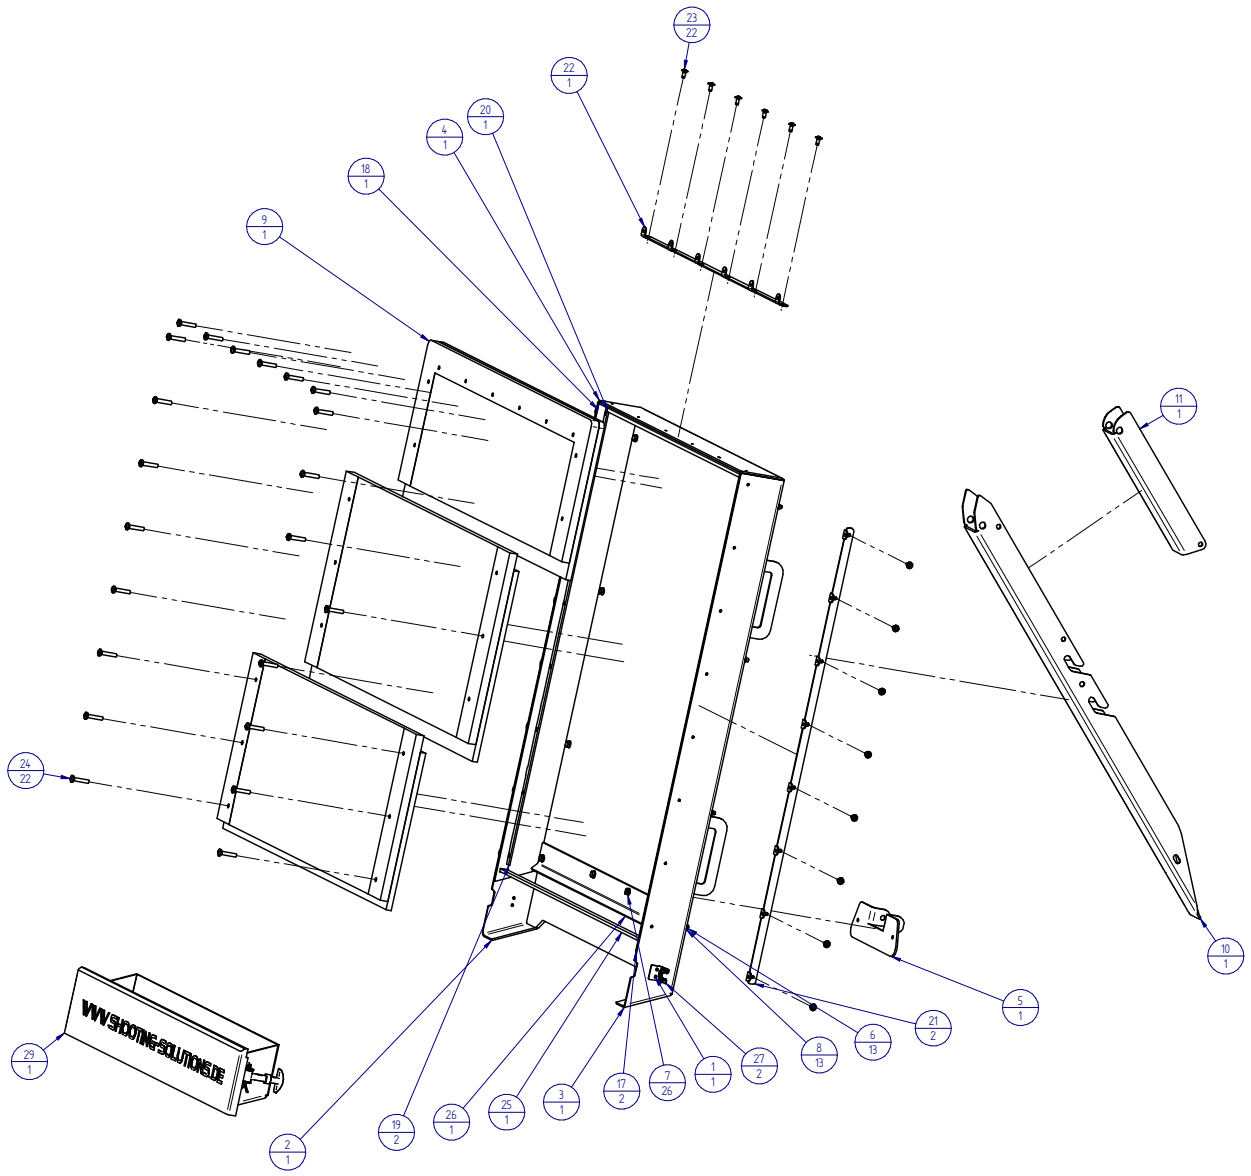

€ 45,00

Stützfuß

Artikelnummer: PSS20180143

€ 49,00

Liege Fuß

Artikelnummer: PSS20180144

€ 25,00

Pos.	Benennung	Artikel Nr.:
1	Hardox Platte B700	PSS20180158
2	Rahmen links	PSS20180160
3	Rahmen rechts	PSS20180161
4	Winkel B700	PSS20180159
5	Winkel B700	PSS20180162
9	Rückprallschutz B700	PSS20180169
10	Stützfuß	PSS20180143
11	Liegefuß	PSS20180144
12	Achse	PSS20180142
17	Prallschutz Blech	PSS20180153
18	Prallschutz Blech B700	PSS20180152
20	Prallschutz Blech	PSS20180145
21	Prallschutz Blech	PSS20180146
22	Prallschutz Halter	PSS20180147
23	Prallschutz Halter	PSS20180148
24	gewindefurchende Schraube abgeflachter Halbrundkopf	20977512
26	Prallschutz Blech	PSS20180154
27	Leitblech	PSS20180155
28	Arretierungsblech	PSS20180156
30	Geschoß Sammelwanne	PSS20180138