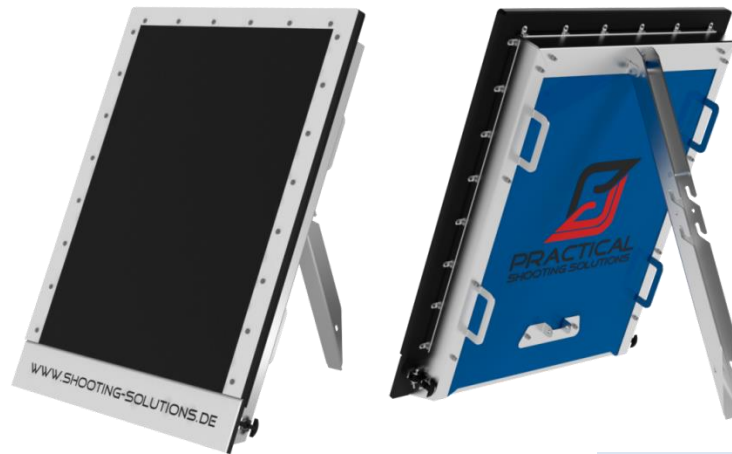

PRACTICAL
SHOOTING SOLUTIONS

Preisliste

2022-6

Mobiler Kugelfang PBT-B700

Artikelnummer: PSS20180169

€ 1350,00

Gestell BPTS-1

Artikelnummer: PSS20180171