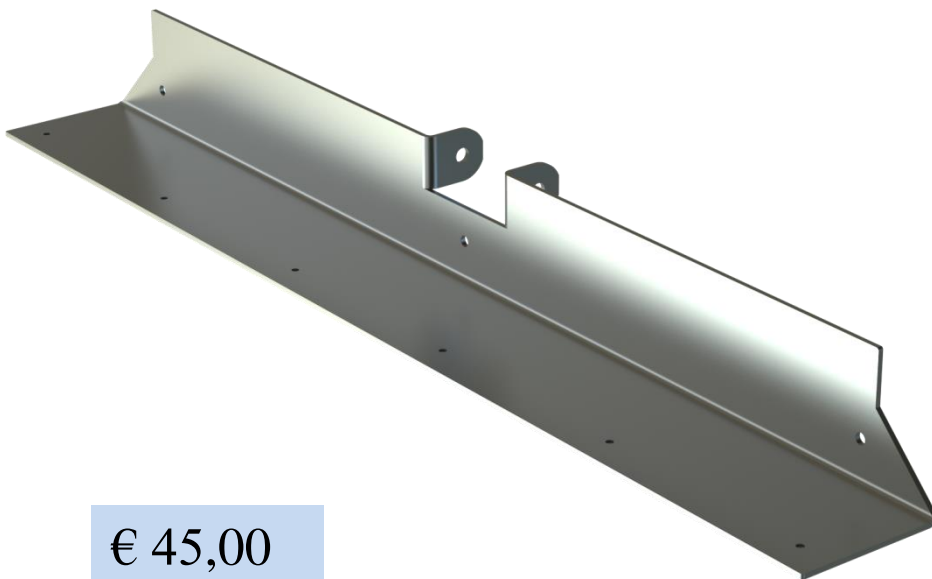

Rahmen links

Artikelnummer: PSS20180160

€ 76,00

Rahmen links

Artikelnummer: PSS20180161

€ 76,00

Rahmen oben B700

Artikelnummer: PSS20180159

€ 45,00

Stützfuß

Artikelnummer: PSS20180143

€ 49,00

Liege Fuß

Artikelnummer: PSS20180144

€ 25,00

Pos.	Benennung	Artikel Nr.:
1	Hardox Platte B700	PSS20180158
2	Rahmen links	PSS20180160
3	Rahmen rechts	PSS20180161
4	Winkel B700	PSS20180159
5	Winkel B700	PSS20180162
9	Rückprallschutz B700	PSS20180169
10	Stützfuß	PSS20180143
11	Liegefuß	PSS20180144
12	Achse	PSS20180142
17	Prallschutz Blech	PSS20180153
18	Prallschutz Blech B700	PSS20180152
20	Prallschutz Blech	PSS20180145
21	Prallschutz Blech	PSS20180146
22	Prallschutz Halter	PSS20180147
23	Prallschutz Halter	PSS20180148
24	gewindefurchende Schraube abgeflachter Halbrundkopf	20977512
26	Prallschutz Blech	PSS20180154
27	Leitblech	PSS20180155
28	Arretierungsblech	PSS20180156
30	Geschoß Sammelwanne	PSS20180138