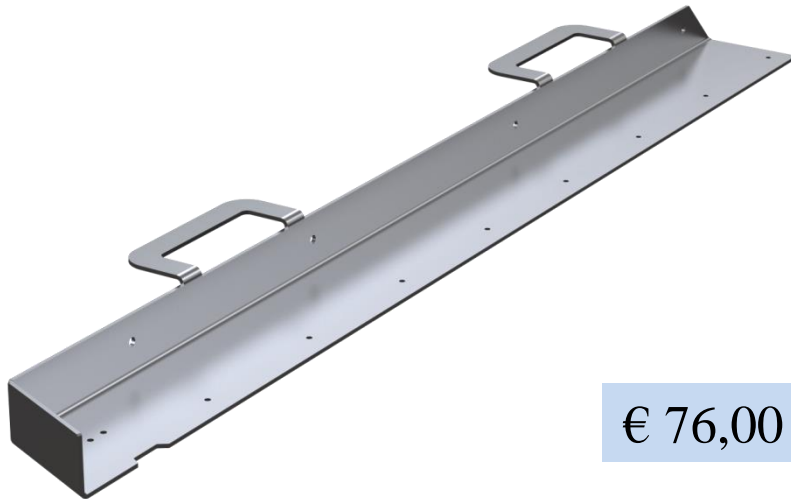

Rahmen links

Artikelnummer: PSS20180160

€ 76,00

Rahmen links

Artikelnummer: PSS20180161

€ 76,00

Rahmen oben B700

Artikelnummer: PSS20180159

€ 45,00

Stützfuß

Artikelnummer: PSS20180143

€ 49,00

Liege Fuß

Artikelnummer: PSS20180144

€ 25,00

Pos.	Benennung	Artikel Nr.:
1	Hardox Platte B700	PSS20180158
2	Rahmen links	PSS20180160
3	Rahmen rechts	PSS20180161
4	Winkel B700	PSS20180159
5	Winkel B700	PSS20180162
9	Rückprallschutz B700	PSS20180169
10	Stützfuß	PSS20180143
11	Liegefuß	PSS20180144
12	Achse	PSS20180142
17	Prallschutz Blech	PSS20180153
18	Prallschutz Blech B700	PSS20180152
20	Prallschutz Blech	PSS20180145
21	Prallschutz Blech	PSS20180146
22	Prallschutz Halter	PSS20180147
23	Prallschutz Halter	PSS20180148
24	gewindefurchende Schraube abgeflachter Halbrundkopf	20977512
26	Prallschutz Blech	PSS20180154
27	Leitblech	PSS20180155
28	Arretierungsblech	PSS20180156
30	Geschoß Sammelwanne	PSS20180138