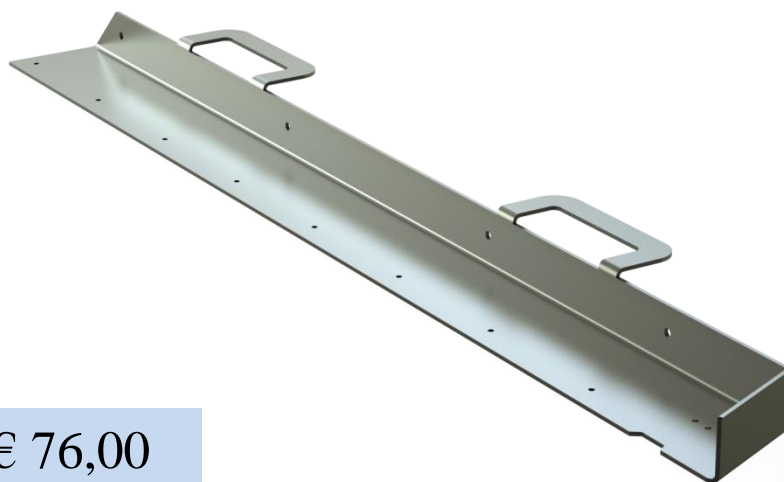

€ 64,00

Hardox Platte B700

Artikelnummer: PSS20180158

€ 220,00

Geschoß Sammelwanne

Artikelnummer: PSS20180138

€ 94,00

Prallschutz Halter

Artikelnummer: PSS20180147

€ 21,00

Prallschutz Halter

Artikelnummer: PSS20180148

€ 21,00

Leitblech

Artikelnummer: PSS20180155

€ 19,00

Rahmen links

Artikelnummer: PSS20180160

€ 76,00

Rahmen links

Artikelnummer: PSS20180161

€ 76,00

Rahmen oben B700

Artikelnummer: PSS20180159

€ 45,00

Stützfuß

Artikelnummer: PSS20180143

€ 49,00

Liege Fuß

Artikelnummer: PSS20180144

€ 25,00

Pos.	Benennung	Artikel Nr.:
1	Hardox Platte B700	PSS20180158
2	Rahmen links	PSS20180160
3	Rahmen rechts	PSS20180161
4	Winkel B700	PSS20180159
5	Winkel B700	PSS20180162
9	Rückprallschutz B700	PSS20180169
10	Stützfuß	PSS20180143
11	Liegefuß	PSS20180144
12	Achse	PSS20180142
17	Prallschutz Blech	PSS20180153
18	Prallschutz Blech B700	PSS20180152
20	Prallschutz Blech	PSS20180145
21	Prallschutz Blech	PSS20180146
22	Prallschutz Halter	PSS20180147
23	Prallschutz Halter	PSS20180148
24	gewindefurchende Schraube abgeflachter Halbrundkopf	20977512
26	Prallschutz Blech	PSS20180154
27	Leitblech	PSS20180155
28	Arretierungsblech	PSS20180156
30	Geschoß Sammelwanne	PSS20180138